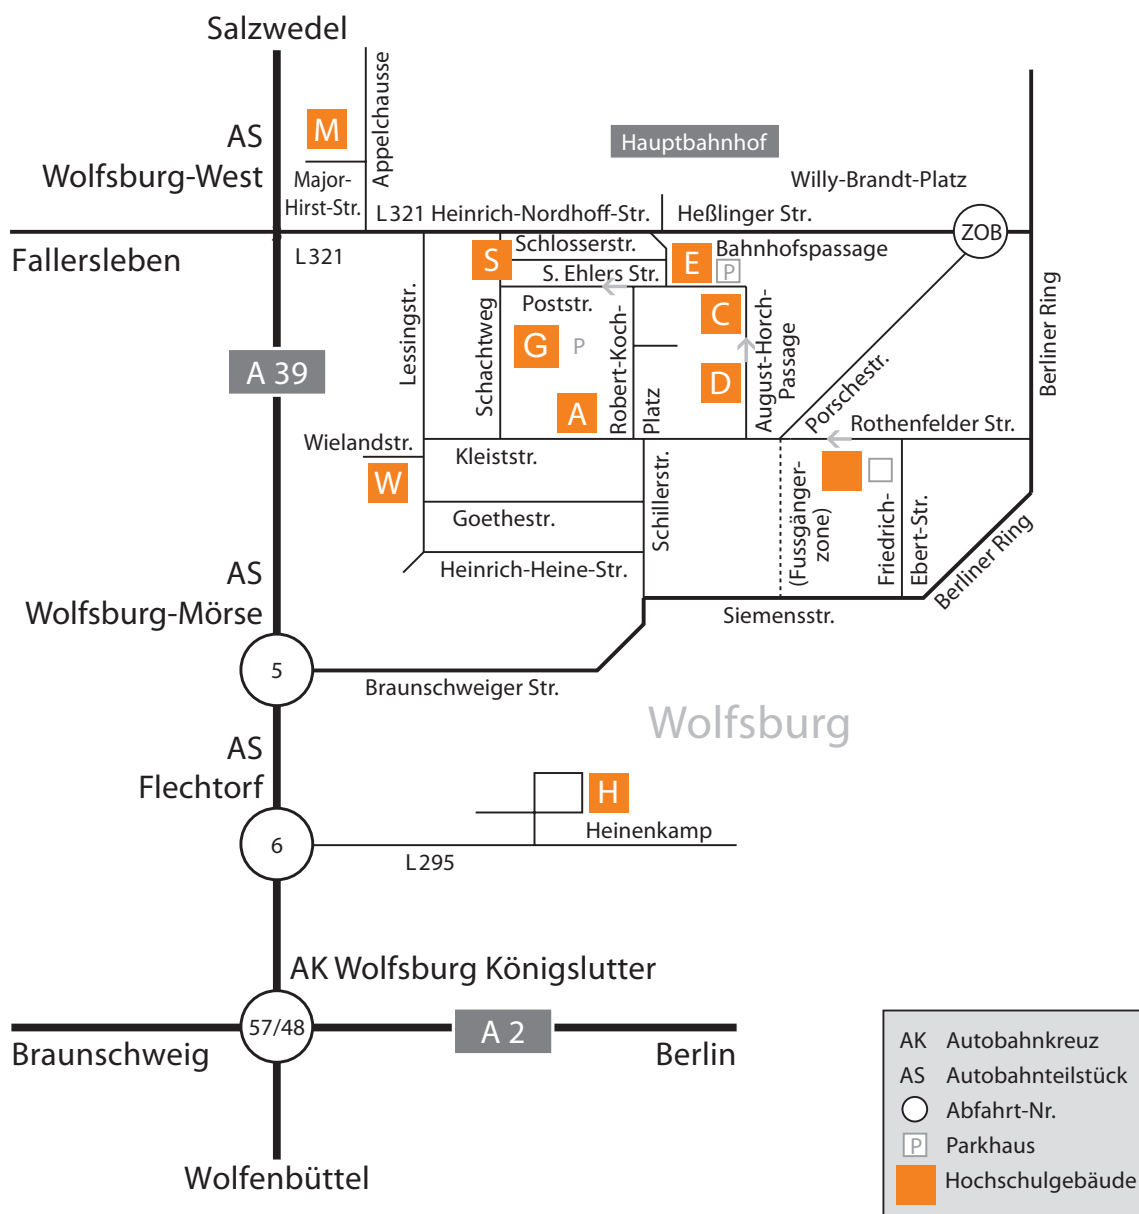

Anfahrtsbeschreibung zum Standort Wolfsburg

Anreise mit der Bahn:

Gehen Sie vom Bahnhof auf den Willy-Brandt-Platz, halten Sie sich geradeaus und überqueren Sie die Heinrich-Nordhoff-Str. Gehen Sie weiter geradeaus auf die Siegfried-Ehlers-Str., nun biegen Sie rechts auf die Poststr. ab, als nächstes geht der Robert-Koch-Platz links ab.

Besucheradressen am Standort Wolfsburg:

Dekanate:

- Fakultät Fahrzeugtechnik
Schlossererstr. 8-10 (Gebäude S)
- Fakultät Wirtschaft
Siegfried-Ehlers-Str. 1 (Gebäude E)
- Fakultät Gesundheitswesen
Poststraße 19 (Gebäude G)

38440 Wolfsburg