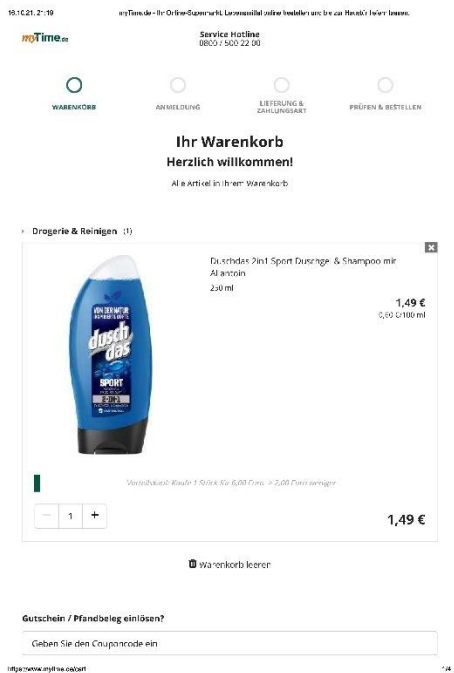

Preis: 1,49 €

Abbildung 30: dusch das Sport, mytime.de mit Versandkosten

Quelle: eigene Bildschirmaufnahme von <https://www.mytime.de/cart>, aufgerufen am 16.10.2021 um 21:19 Uhr

Preis: 6,98 €

Abbildung 31: dusch das Sport, rewe.de – Abholservice

Quelle: eigene Bildschirmaufnahme von <https://shop.rewe.de/p/duschdas-duschgel-for-men-sport-250ml/339444>, aufgerufen am 16.10.2021 um 21:06 Uhr

Preis: 1,25 €