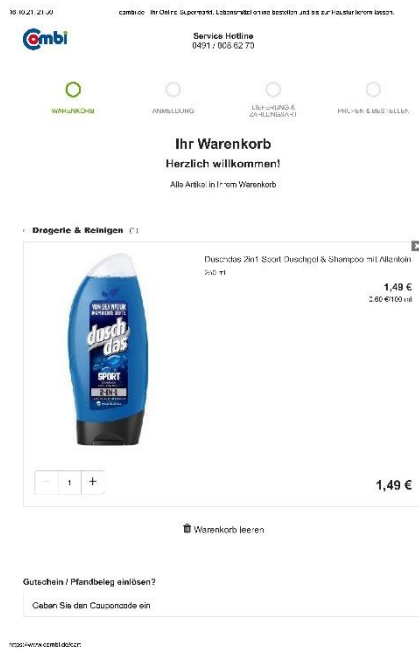

Preis: 1,49 €

Abbildung 28: dusch das Sport, combi.de mit Versandkosten

Quelle: eigene Bildschirmaufnahme von <https://www.combi.de/cart>, aufgerufen am 16.10.2021 um 21:30 Uhr

Preis: 6,98 €

Abbildung 29: dusch das Sport, mytime.de ohne Versandkosten