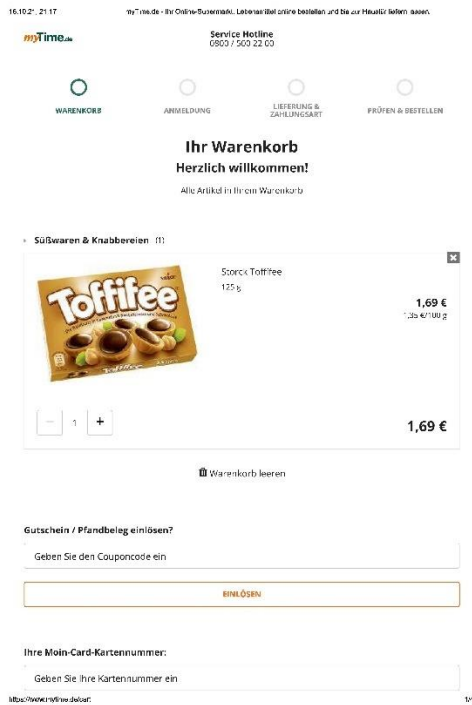

Quelle: eigene Bildschirmaufnahme von [https://www.mytime.de/storck\\_toffifee\\_4502030025.html](https://www.mytime.de/storck_toffifee_4502030025.html), aufgerufen am 16.10.2021 um 21:13 Uhr

Preis: 1,69 €