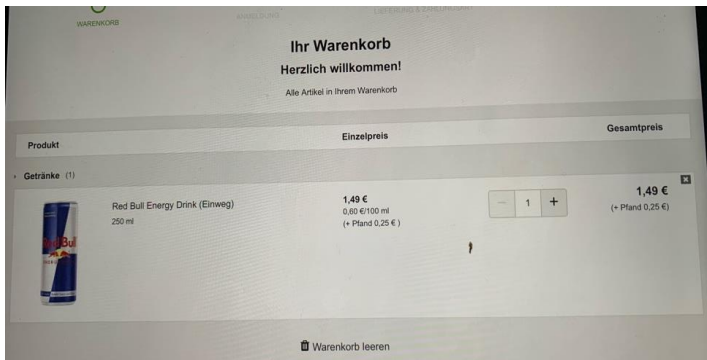

Preis: 1,29 €

Abbildung 185: Red Bull Energie Drink 250 ml

Quelle: <https://www.combi.de>

Preis: 1,49 €