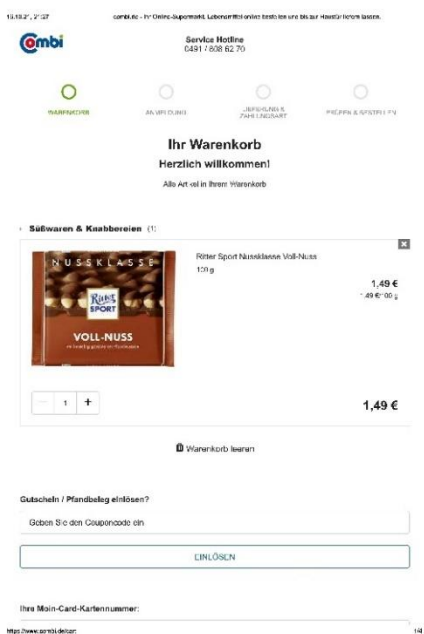

Preis: 1,49 €

Abbildung 123: RitterSport Voll-Nuss, combi.de mit Versandkosten

Quelle: eigene Bildschirmaufnahme von <https://www.combi.de/cart>, aufgerufen am 16.10.2021 um 21:27 Uhr

Preis: 6,98 €

Abbildung 124: RitterSport Voll-Nuss, mytime.de ohne Versandkosten