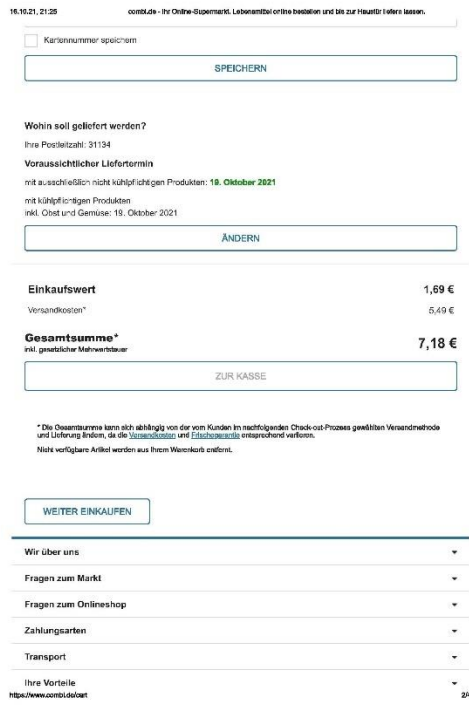

Abbildung 59: Toffifee, combi.de mit Versandkosten

Quelle: eigene Bildschirmaufnahme von <https://www.combi.de/cart>, aufgerufen am 16.10.2021 um 21:25 Uhr

Preis: 7,18 €