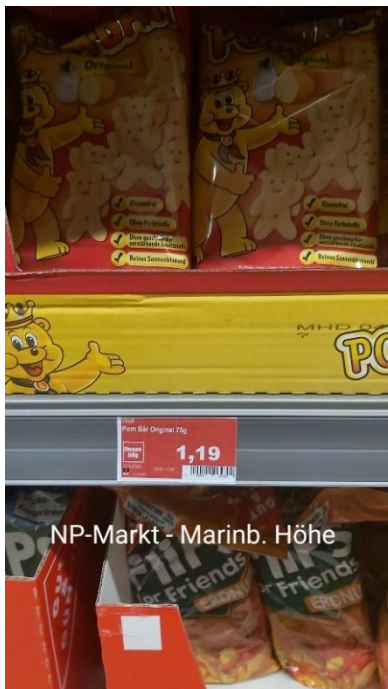

Quelle: eigene Aufnahme aus dem Geschäft in der Ehrlicherstraße 18, 31135 Hildesheim

Preis: 1,19 €

Abbildung 81: Pom Bär Original, NP-Markt – Marienburger Höhe

Quelle: eigene Aufnahme aus dem Geschäft in der Marienburger Str. 77, 31141 Hildesheim