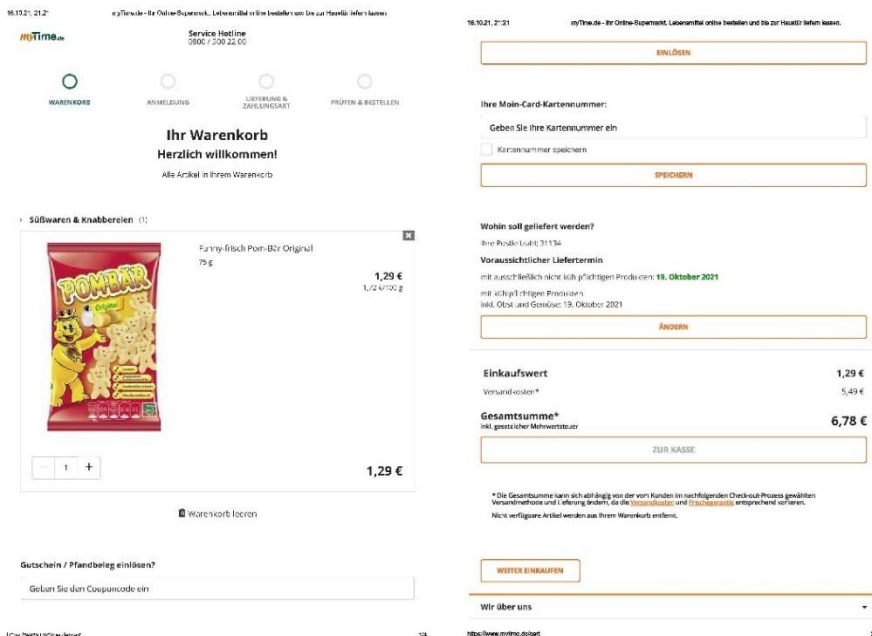

Abbildung 95: Pom Bär Original, mytime.de mit Versandkosten

Quelle: eigene Bildschirmaufnahme von <https://mytime.de/cart>, aufgerufen am 16.10.2021 um 21:21 Uhr

Preis: 6,78 €