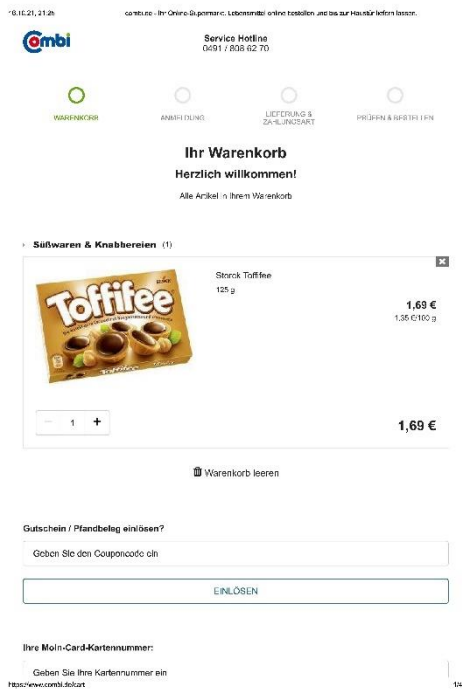

Abbildung 59: Toffifee, combi.de mit Versandkosten

Quelle: eigene Bildschirmaufnahme von <https://www.combi.de/cart>, aufgerufen am 16.10.2021 um 21:25 Uhr

Preis: 7,18 €