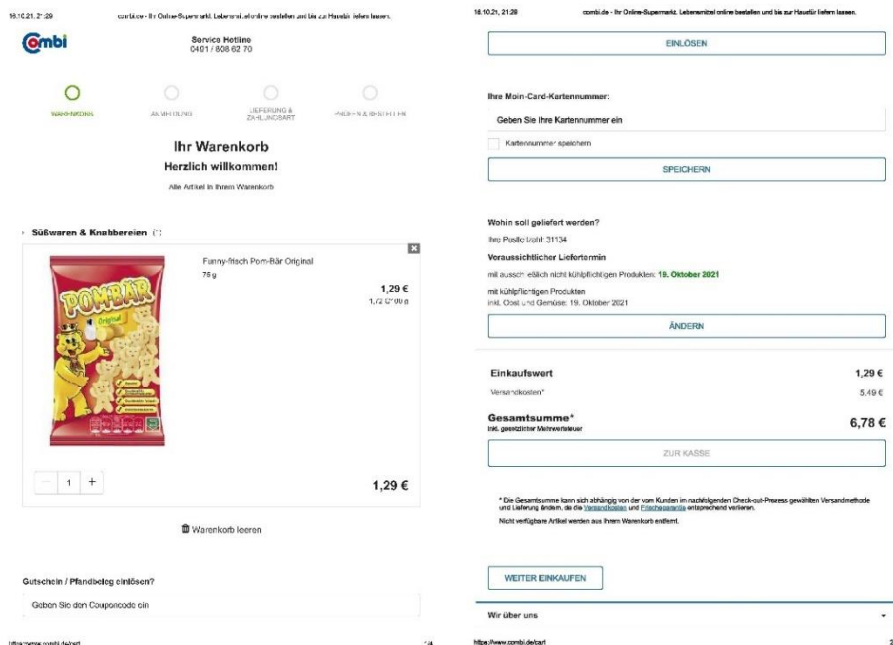

Preis: 1,29 €

Abbildung 93: Pom Bär Original, combi.de mit Versandkosten

Quelle: eigene Bildschirmaufnahme von <https://combi.de/cart>, aufgerufen am 16.10.2021 um 21:28 Uhr

Preis: 6,78 €

Abbildung 94: Pom Bär Original, mytime.de ohne Versandkosten