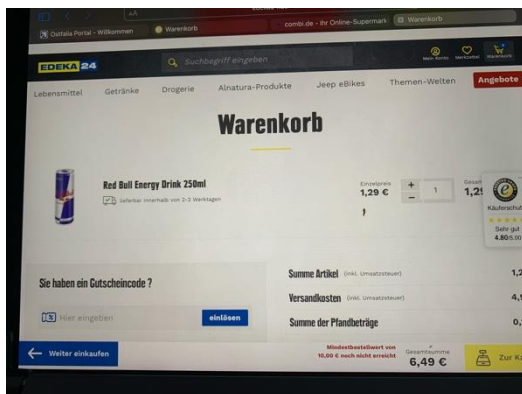

Quelle: eigene Aufnahme aus der Filiale Suhlen Straße 6, 38444 Wolfsburg

Preis: 1,19 €

Abbildung 184: Red Bull Energie Drink 250 ml

Quelle:

[https://www.edeka24.de/?gclid=EAIaIQobChMIooXMntOD9AIVLEaRBR0w1wD6EAAYASAAEqIXQvD\\_BwE](https://www.edeka24.de/?gclid=EAIaIQobChMIooXMntOD9AIVLEaRBR0w1wD6EAAYASAAEqIXQvD_BwE)