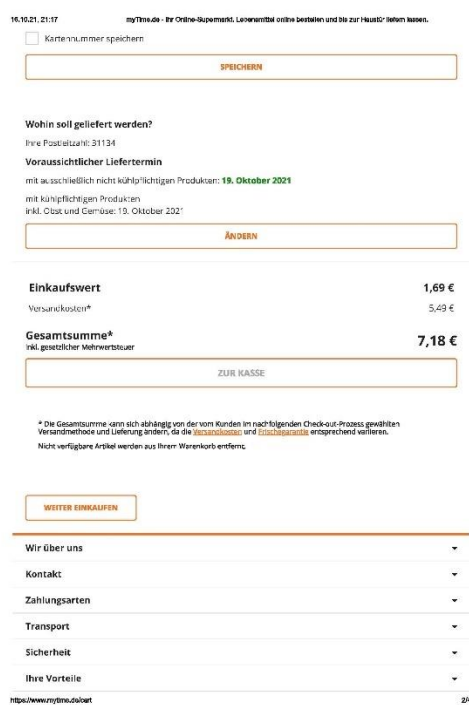

Quelle: eigene Bildschirmaufnahme von [https://www.mytime.de/storck\\_toffifee\\_4502030025.html](https://www.mytime.de/storck_toffifee_4502030025.html), aufgerufen am 16.10.2021 um 21:13 Uhr

Preis: 1,69 €