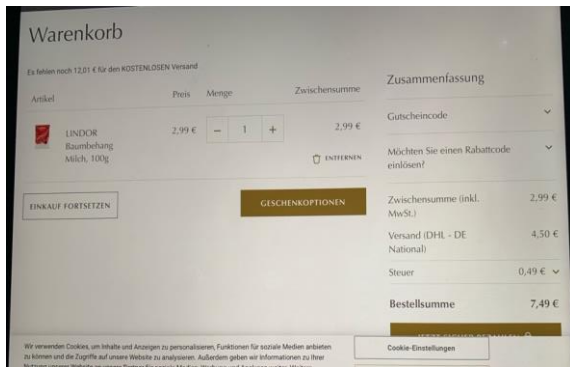

Preis: 3,99€

Abbildung 193: Lindt Lindor Kugel 100 g

Quelle: <https://www.lindt.de>

Preis: 2,99 €