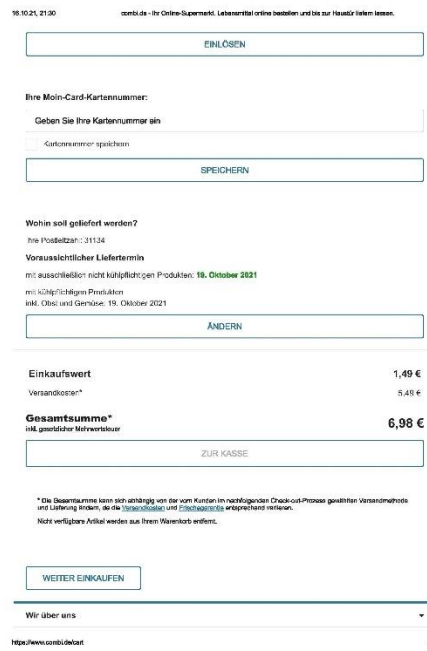

Preis: 1,49 €

Abbildung 28: dusch das Sport, combi.de mit Versandkosten

Quelle: eigene Bildschirmaufnahme von <https://www.combi.de/cart>, aufgerufen am 16.10.2021 um 21:30 Uhr

Preis: 6,98 €

Abbildung 29: dusch das Sport, mytime.de ohne Versandkosten