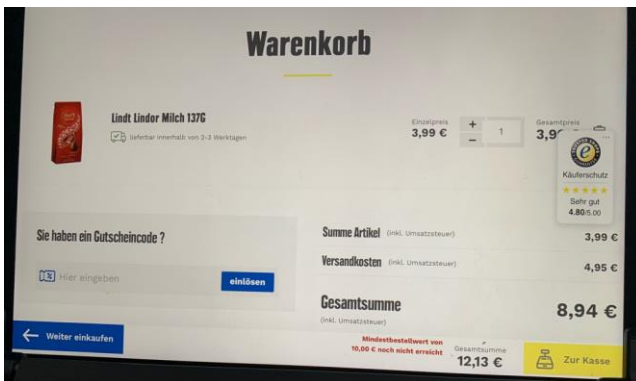

Quelle: eigene Aufnahme aus der Filiale Detmeroder Markt 12-14, 38444 Wolfsburg

Preis: 2,93 €

Abbildung 192: Lindt Lindor Kugel 100g

Quelle:

[https://www.edeka24.de/?qclid=EA1aIQobChMIooXMntOD9AIVLEaRBR0w1wD6EAAYASAAEqIXQvD\\_BwE](https://www.edeka24.de/?qclid=EA1aIQobChMIooXMntOD9AIVLEaRBR0w1wD6EAAYASAAEqIXQvD_BwE)